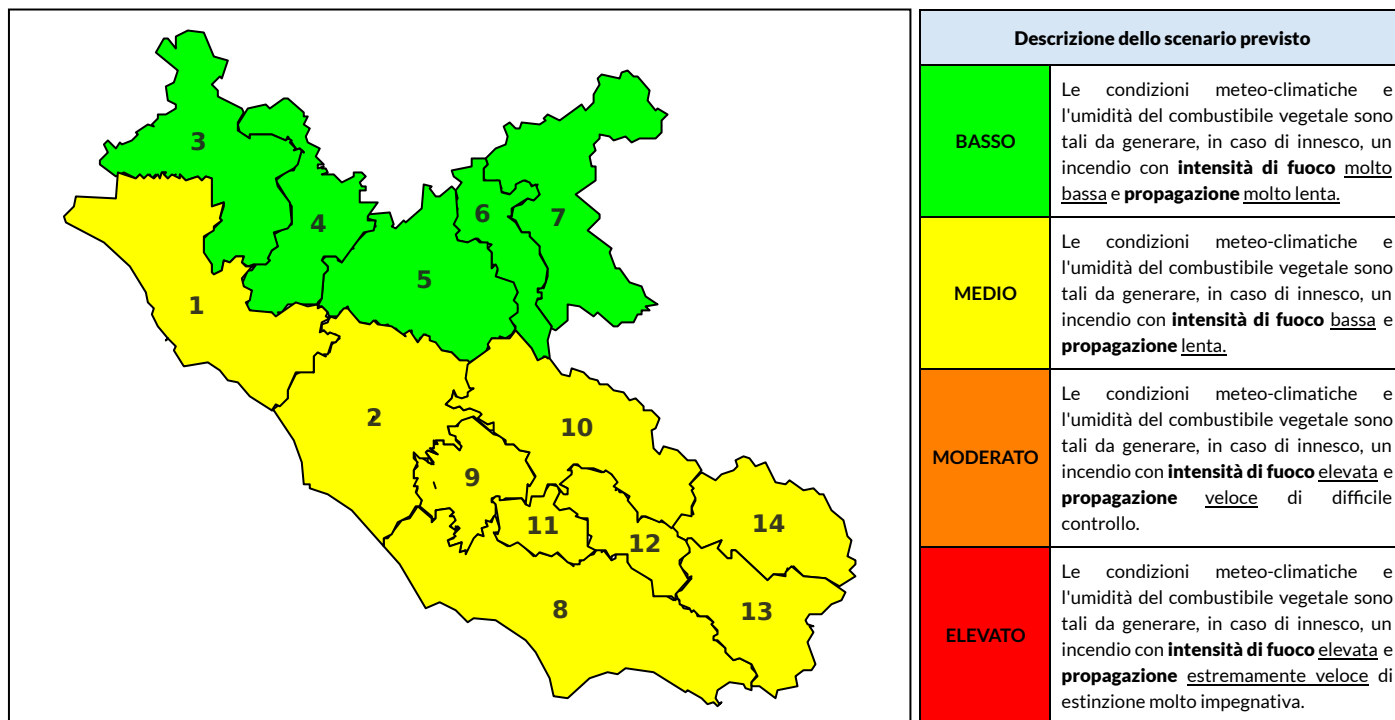

BOLLETTINO DI PERICOLOSITA' DA INCENDI BOSCHIVI

Previsioni per oggi 24-6-2024

Livello di pericolosità da incendio boschivo per Zona di Allerta AIB

Bollettino emesso nel periodo della campagna AIB Lazio sulla base del modello previsionale RISICOLazio, sviluppato in collaborazione con Fondazione CIMA, che fornisce un supporto per la valutazione della Pericolosità da incendio boschivo aggregata sulle Zone di Allerta AIB, approvate come parte integrante del Piano AIB Lazio 2020-2022 con DGR n° 270 del 15/05/2020. Il dettaglio della distribuzione dei Comuni nelle Zone AIB è consultabile al link https://protezionecivile.regione.lazio.it/zone_allerta_aib_comuni/. Le Norme Comportamentali per la popolazione sono consultabili al link https://protezionecivile.regione.lazio.it/norme_comportamentali_aib/.

Zona AIB	1	2	3	4	5	6	7	8	9	10	11	12	13	14
Livello Pericolosità	MEDIO	MEDIO	BASSO	BASSO	BASSO	BASSO	BASSO	MEDIO	MEDIO	MEDIO	MEDIO	MEDIO	MEDIO	MEDIO

NOTE

BOLLETTINO DI PERICOLOSITA' DA INCENDI BOSCHIVI

Previsioni per domani 25-6-2024

Livello di pericolosità da incendio boschivo per Zona di Allerta AIB

Bollettino emesso nel periodo della campagna AIB Lazio sulla base del modello previsionale RISICOLazio, sviluppato in collaborazione con Fondazione CIMA, che fornisce un supporto per la valutazione della Pericolosità da incendio boschivo aggregata sulle Zone di Allerta AIB, approvate come parte integrante del Piano AIB Lazio 2020-2022 con DGR n° 270 del 15/05/2020. Il dettaglio della distribuzione dei Comuni nelle Zone AIB è consultabile al link https://protezionecivile.regione.lazio.it/zone_allerta_aib_comuni/. Le Norme Comportamentali per la popolazione sono consultabili al link https://protezionecivile.regione.lazio.it/norme_comportamentali_aib/.

Zona AIB	1	2	3	4	5	6	7	8	9	10	11	12	13	14
Livello Pericolosità	MEDIO	MEDIO	MEDIO	MEDIO	MEDIO	MEDIO	BASSO	MEDIO	MEDIO	MEDIO	MEDIO	MEDIO	MEDIO	MEDIO