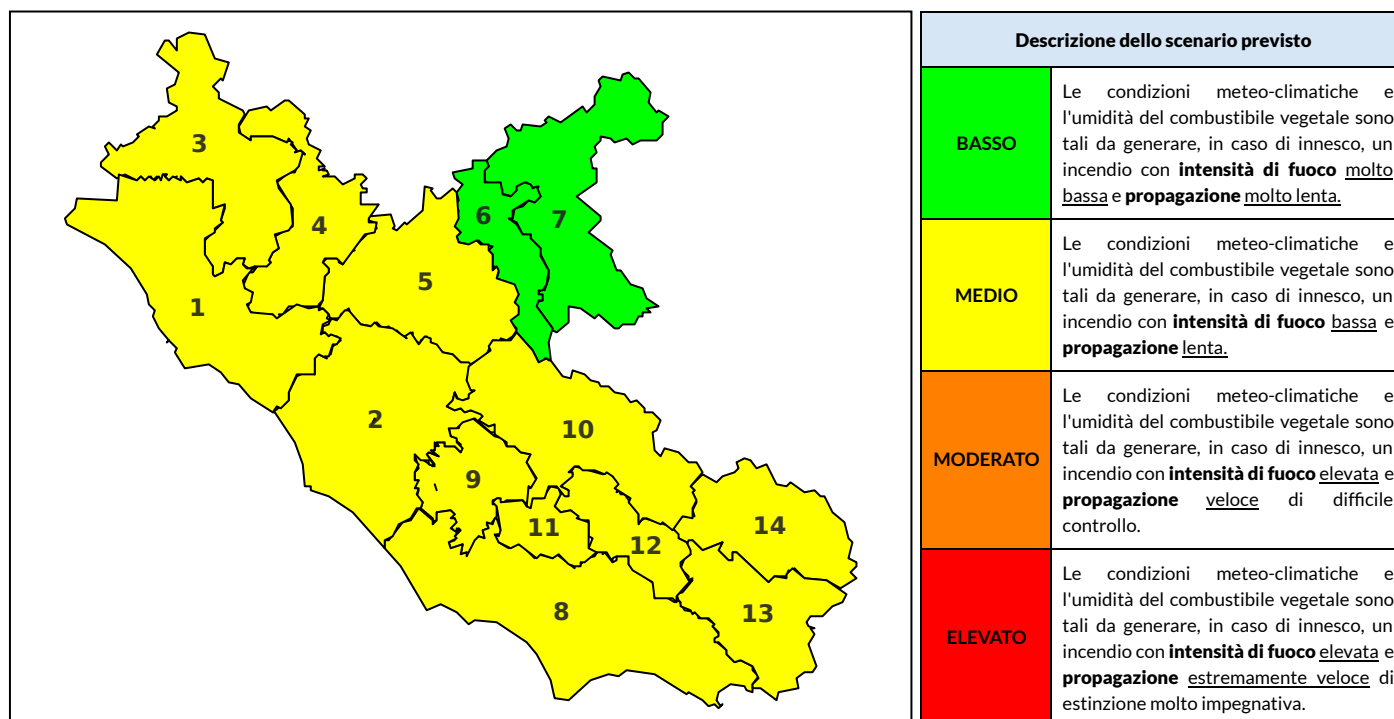

BOLLETTINO DI PERICOLOSITA' DA INCENDI BOSCHIVI

Previsioni per domani 25-6-2024

Livello di pericolosità da incendio boschivo per Zona di Allerta AIB

Bollettino emesso nel periodo della campagna AIB Lazio sulla base del modello previsionale RISICOLazio, sviluppato in collaborazione con Fondazione CIMA, che fornisce un supporto per la valutazione della Pericolosità da incendio boschivo aggregata sulle Zone di Allerta AIB, approvate come parte integrante del Piano AIB Lazio 2020-2022 con DGR n° 270 del 15/05/2020. Il dettaglio della distribuzione dei Comuni nelle Zone AIB è consultabile al link <https://protezionecivile.regione.lazio.it/zone_allerta_aib_comuni/>. Le Norme Comportamentali per la popolazione sono consultabili al link <https://protezionecivile.regione.lazio.it/norme_comportamentali_aib/>.

Zona AIB	1	2	3	4	5	6	7	8	9	10	11	12	13	14
Livello Pericolosità	MEDIO	MEDIO	MEDIO	MEDIO	MEDIO	BASSO	BASSO	MEDIO	MEDIO	MEDIO	MEDIO	MEDIO	MEDIO	MEDIO